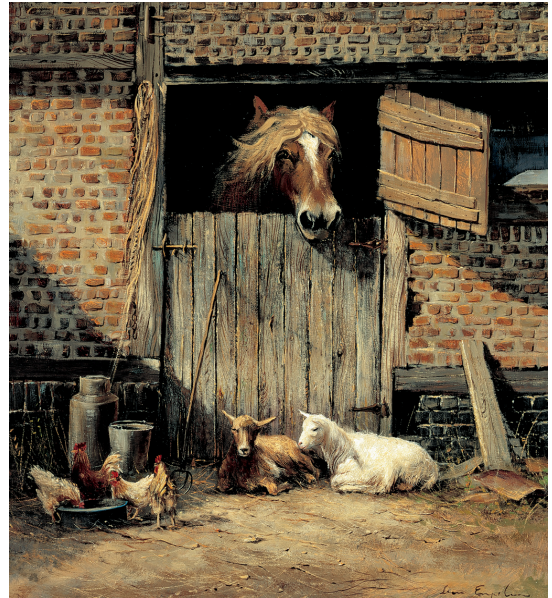

Paardenkop met vlieg

ME 1 (43x40 cm)

Vrouw met emmer

ME 3 (43x40 cm)

Ploegen

RE 2 (33 x 39 cm)

Koeien met schaap

RE 7 (26x31 cm)

Op het nest

RE 4 (33x30 cm)

Veldkappelletje

RE 9 (26x31 cm)

Boer met geiten bij de Segershoeve

LE 3 (25x31 cm)

Na het werk

LE 4 (25x31 cm)

In de hoefstal

LE 6 (31x25 cm)

Deur met kippen en fiets

LE 15 (31x25 cm)

Deur met paard

LE 5 (25x31 cm)

Oude boerderij in de winter

LE 16 (25x31 cm)