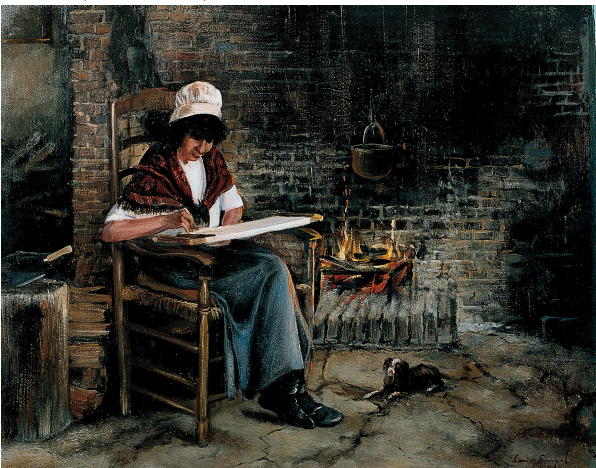

LE 14 (25x31 cm)

Interieur met meisje

Engelen Fine Arts b.v.b.a.
Jos Engelen
Tommenstraat 33
3730 Hoeselt
België

++32 (0)476 444430

www.engelen.com
info@engelen.com